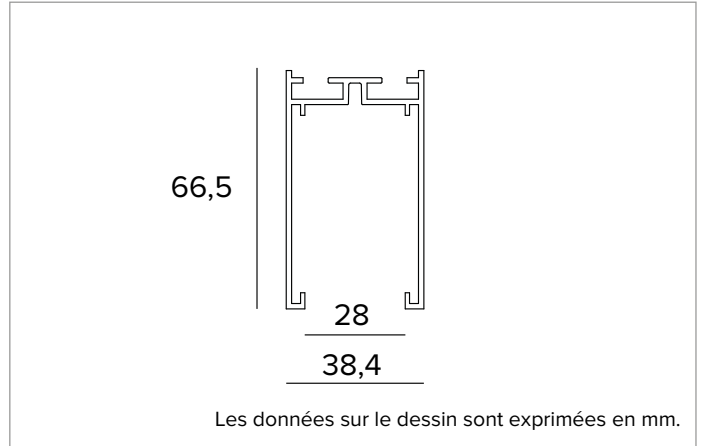

1T7046 | OZ Profilé pour l'installation au Plafond / Suspension

Profilé pour le montage au plafond/suspension pour module lumineux 25x25mm

2,6

CARACTÉRISTIQUES MÉCANIQUES

Profilé extrudé en aluminium peint. Module central/terminal.

Couleur et finition : Blanc platre

Dimensions : L=3000mm

Poids : 2,6Kg

Version : POUR MODULES LUMINEUX 25x25mm - MODULE CENTRAUX/TERMINAL

INSTALLATION

Pour les montages stand alone, utiliser uniquement les modules de tête. Pour les montages dans un système composé de plusieurs appareils, il est indispensable de commencer la composition par le module de tête. Pour ce qui est des configurations fermées, il est nécessaire de commander deux modules de tête minimum ou bien des multiples de deux à monter l'un en face de l'autre.